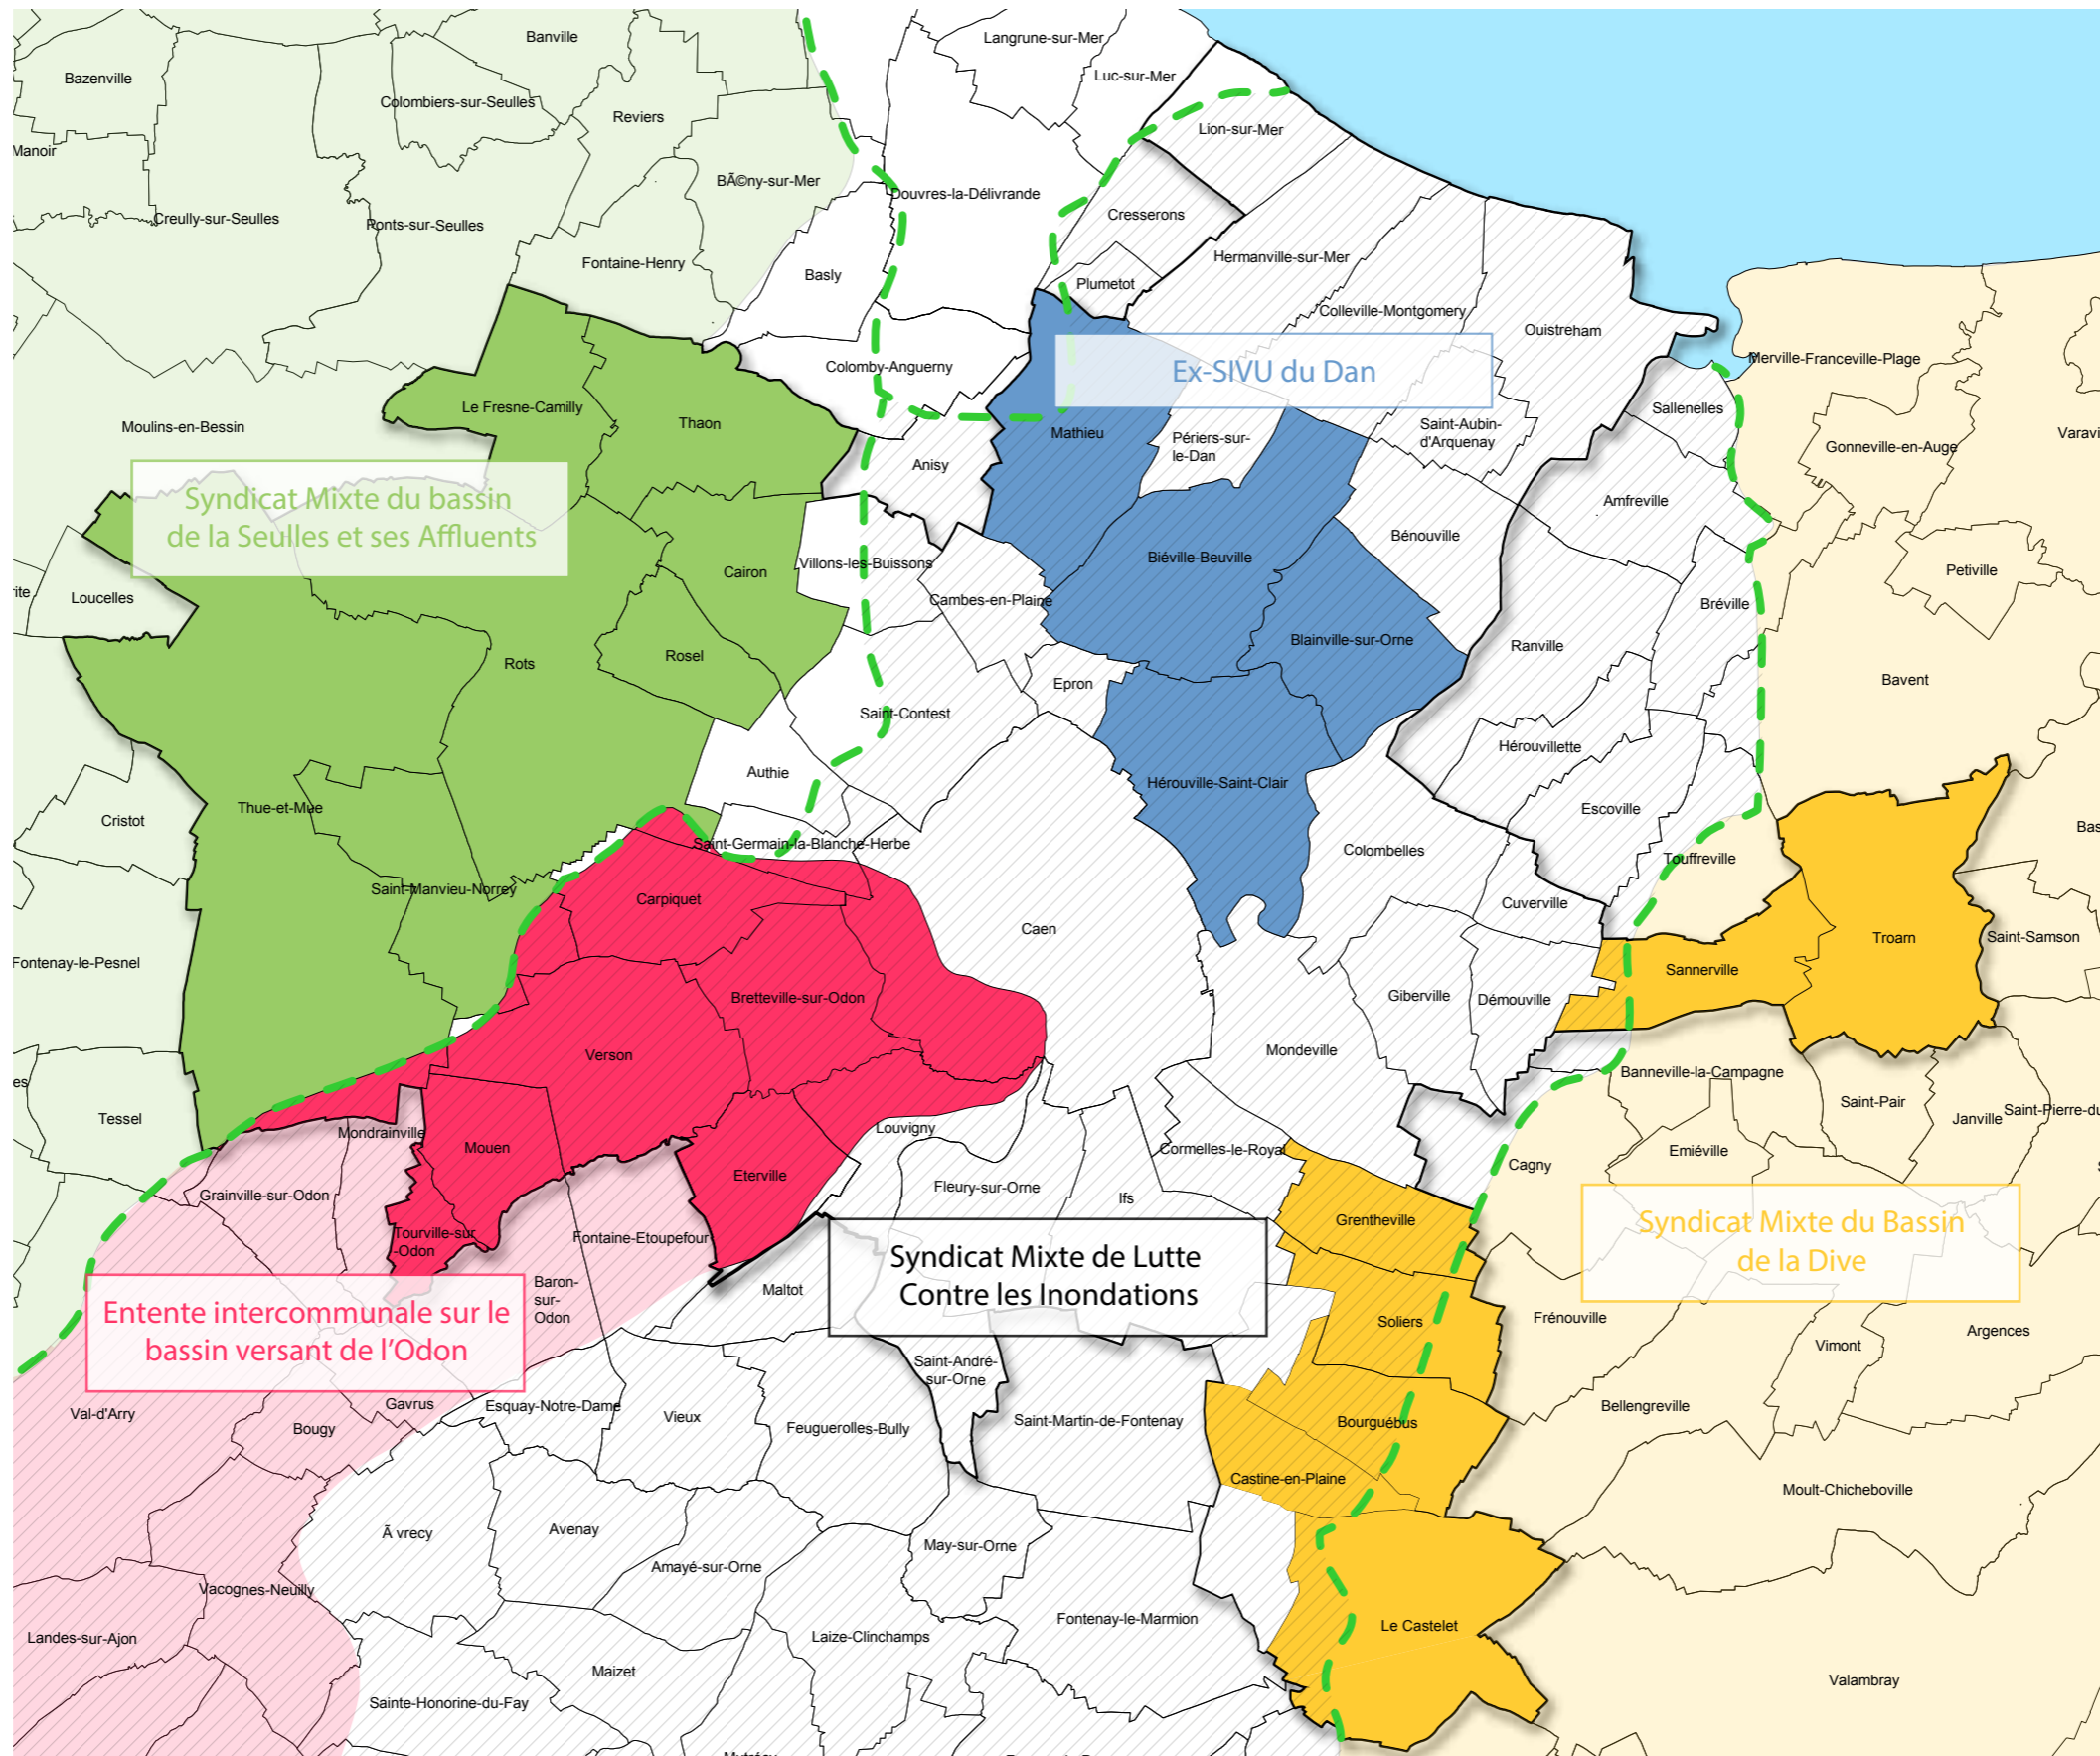

Les démarches existantes de GEMAPI sur le territoire de la Communauté urbaine Caen la mer

- Légende**
-  Limite des bassins versants
 -  Syndicat Mixte du Bassin de la Seulles et de ses affluents
 -  Entente intercommunale sur le bassin versant de l'Odon
 -  Syndicat Mixte de Lutte Contre les Inondations
 -  Syndicat Mixte du Bassin de la Dive
 -  Ex-SIVU du Dan